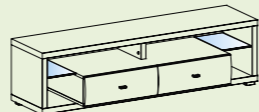

Typ 02
Vitrína pravá
1 sklené dvere
š/v/h: 600/2060/416

inkl. svetelný pás
Typ 07
Highboard
2 sklené dvere
2 drevené dvere
š/v/h: 1050/1318/416

inkl. svetelný pás
Typ 08
Vitrína závesná
2 sklené dvere
2 drevené dvere
š/v/h: 1050/1260/416

Typ 09
Vitrína závesná
2 sklené dvere
š/v/h: 1050/640/416

Typ 11
Skrinka závesná
1 sklopné dvere
š/v/h: 1050/432/400

Typ 14
Panel s policou 132,50 cm
š/v/h: 1325/220/200

Typ 15
Panel s policou 200 cm
š/v/h: 2000/220/200

Typ 18
3-zásuvková spodná skrinka
s samodofahom a brzdou
2 sklené police
š/v/h: 2375/414/508

Typ 19
2-zásuvková spodná skrinka
s samodofahom a brzdou
2 sklené police
š/v/h: 1600/414/508

Typ 20
Panel s osvetlením
sklená polica s držiakmi
Tucanaetto
š/v/h: 1210/905/100