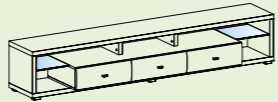

Typ 02
Vitrína pravá
1 sklené dvere
š/v/h: 600/2060/416

inkl. svetelný pás
Typ 07
Highboard
2 sklené dvere
2 drevené dvere
š/v/h: 1050/1318/416

inkl. svetelný pás
Typ 08
Vitrína závesná
2 sklené dvere
2 drevené dvere
š/v/h: 1050/1260/416

Typ 09
Vitrína závesná
2 sklené dvere
š/v/h: 1050/640/416

Typ 11
Skrinka závesná
1 sklopné dvere
š/v/h: 1050/432/400

Typ 14
Panel s policou 132,50 cm
š/v/h: 1325/220/200

Typ 15
Panel s policou 200 cm
š/v/h: 2000/220/200

Typ 18
3-zásuvková spodná skrinka
s samodofahom a brzdou
2 sklené police
š/v/h: 2375/414/508

Typ 19
2-zásuvková spodná skrinka
s samodofahom a brzdou
2 sklené police
š/v/h: 1600/414/508

Typ 20
Panel s osvetlením
sklená polica s držiakmi
Tucanaetto
š/v/h: 1210/905/100