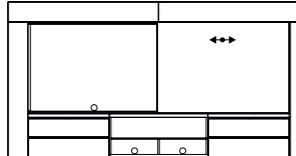

3104

3020

Media

Obývačkový program

vyhotovenie:

biela arctic
vysoký lesk

čierna
fantasy dekor

biela arctic
vysoký lesk

predná plocha / korpus