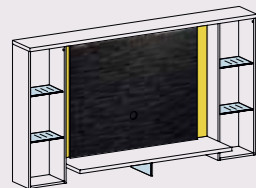

vyhotovenie:

biela arctic
vysoký lesk

čierna
fantasy dekor

biela arctic
vysoký lesk

predná plocha / korpus

detail zásuvky

detail úchytky

Media K.52

Typ 01

Spodná skrinka 1 zásuvková úzka

š/v/h: 901/378/505

Typ 02

Spodná skrinka 1 zásuvková
výklopné dvere

š/v/h: 1301/378/505

Typ 03

TV centrum s integrovaným osvetlením
panelu vľavo+vpravo
Panel vo farbe čierna - fantasy dekor