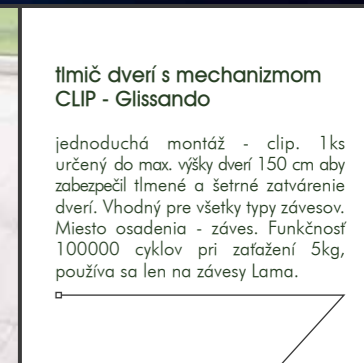

v spodných skrinkách zabezpečuje praktické a bezpečné otváranie a zatváranie dvierok.

zásuvkové výsuvné lišty

vysoká pevnosť zásuvky pri otvorení, ľahké otváranie a zatváranie, kvalitný profil vodiacich lišt, kovové ložisko.