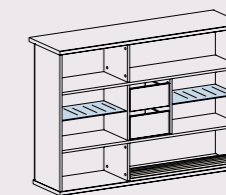

š/v/h: 986/454/505

Typ 13

TV panel

š/v/h: 1310/920/380

Typ 14

Skrinka s nikami/policami, 2 zásuvky
1+1 sklená policia
stredový chrbát vo farbe Grafit

š/v/h: 1310/920/380

Typ 15