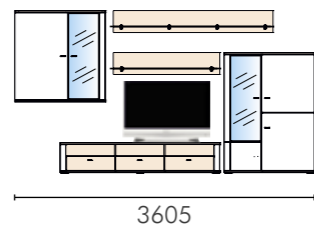

Kombi 06

Limbo

Obývačkový program

vyhotovenie:

predná plocha / korpus

detail sklených dverí

detail úchytky