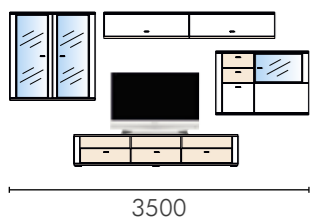

Kombi 07

Limbo

Obývačkový program

vyhotovenie:

predná plocha / korpus

detail sklených dverí

detail úchytky