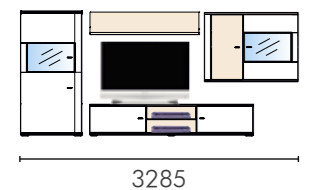

Limbo

Obývačkový program

vyhotovenie:

predná plocha / korpus

detail sklených dverí

detail úchytky