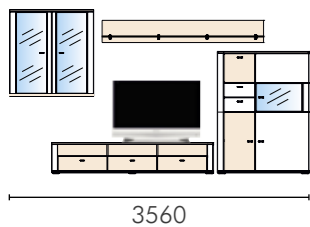

Kombi 04

Limbo

Obývačkový program

vyhotovenie:

predná plocha / korpus

detail sklených dverí

detail úchytky