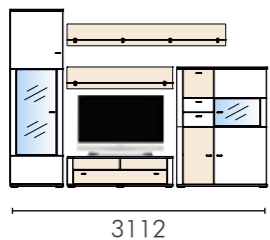

Kombi 07A

Kombi 05