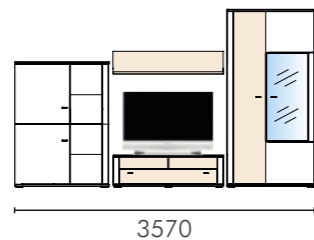

Kombi 06

Limbo

Obývačkový program

vyhotovenie:

predná plocha / korpus

detail sklených dverí

detail úchytky