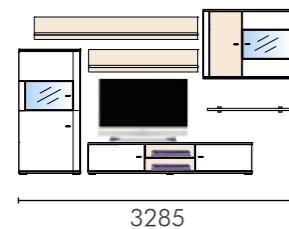

Limbo

Obývačkový program

vyhotovenie:

predná plocha / korpus

detail sklených dverí

detail úchytky