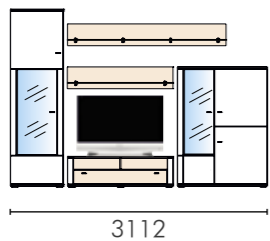

Kombi 05

Kombi 02