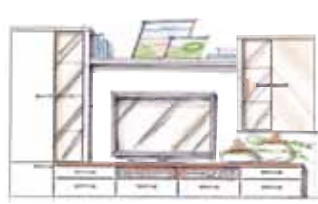

3402

3502

Kombi 53

3502

3402

3502

Cobra

Obývačkový program

vyhotovenie:

dakar	biela arctic
orech baltimore	orech baltimore
dakar vysoký lesk	biela arctic vysoký lesk

predná plocha / korpus spodných skríňok / korpus